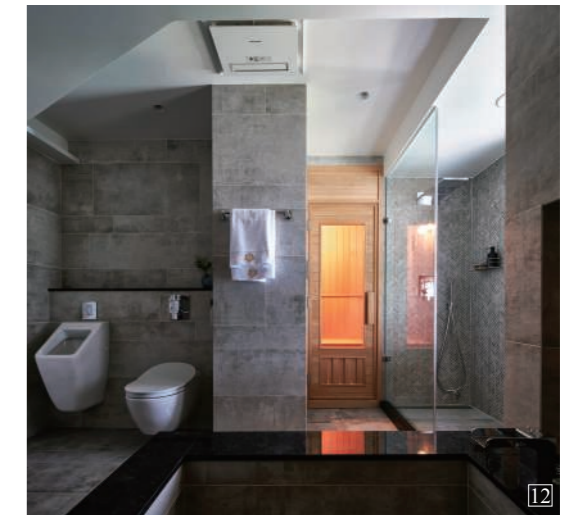

1. 運用異材質的堆疊揉合讓空間充滿了細緻變化，透過光影的遞嬗呈現肌理與紋路變化，創造空間豐富多變的層次語彙。2. 由於屋主相當重視音響視聽設備，設計師於電視主牆左右處，以整面音響網布去繡製櫃體門片，取代一般門片，解決音響視聽設備散熱問題，又能保有視覺協調美感。3.4. 餐桌不僅以無分割彰顯雪山銀狐石材的精緻度，更與空間相互呼應；廚房空間則以深色調潤飾，營造沉靜空間氛圍。5. 藉由質感牛皮沙發與間接光氛聯袂烘托，為空間更添時尚品味。6.7.8. 考量到屋主喜愛品茗，且滿足其熱情好客的接待需求，於廊道中央以和室建構，內輔簡潔的櫃體線條和方窗，在海景的襯托下顯現寧靜而悠遠的禪意。

9. 主臥房床頭安排跟窗景呼應的藍色山水畫，窗簾也配上藍色維持整體性，每天起床都能在家欣賞像畫一般的立面藝術。10. 男孩房以黃色配藍色，呈現年輕活潑跳色質感。11. 客房空間引用了沈穩的暖粉色調，增添無微不至的迎賓暖意。12. 以冷灰色調引入石穴般的謐靜，與訂製檜木桑拿打造現代與尊榮兼具的浴室空間。13. 主衛浴藉由石材的紋理與柔和的灰色相互映襯，使居家空間中最為私密的角落亦呈現著沈靜、放鬆的紓壓氛圍。