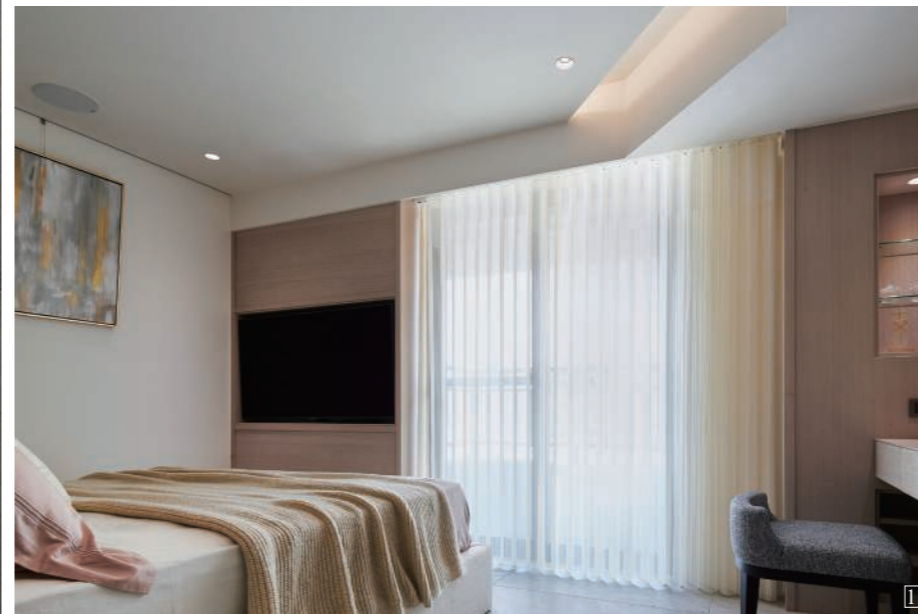

主要建材／乳膠漆、六角磚、壁紙、超耐磨木地板、木紋磚
石英磚、鐵件、灰鏡茶玻、鍍鈦金屬、木作貼皮、系統板材
大理石、磁磚、百葉、軌道燈、皮革、繡布

以放鬆、休憩作為設計主軸，滿足屋主對於生活的美好嚮往，設計師精心規劃每一寸空間，摒除既有的設計思考，大膽地將自然界中的天然意象轉化融入，創造如臨自然之境的度假宅邸。

詮釋如度假般的典雅奢華質感

設計師將公領域打通開放，並透過浪潮起伏般變化萬千的天花造型導引視覺動線，為空間締造視覺延伸感，立面也透過妥善規劃，將視聽設備皆藏入牆中，藉著乾淨俐落的輪廓線條和異材質的豐富層次，體現度假會所的沉靜與細膩氛圍。溫潤的材質特性呈現令人放鬆的療癒氛圍，客餐廳以淺淡的暖色系注入溫和自然的暖意，引敘緩慢的生活步調。而隨著廊道步入內部空間，桑拿衛浴、和室空間、視聽室等休閒機能皆以完善納入，滿足屋主不必遠行也能享受如同在飯店度假般的生活樂趣。

1. 運用異材質的堆疊揉合讓空間充滿了細緻變化，透過光影的遞嬗呈現肌理與紋路變化，創造空間豐富多變的層次語彙。2. 由於屋主相當重視音響視聽設備，設計師於電視主牆左右處，以整面音響網布去繡製櫃體門片，取代一般門片，解決音響視聽設備散熱問題，又能保有視覺協調美感。3.4. 餐桌不僅以無分割彰顯雪山銀狐石材的精緻度，更與空間相互呼應；廚房空間則以深色調潤飾，營造沉靜空間氛圍。5. 藉由質感牛皮沙發與間接光氛聯袂烘托，為空間更添時尚品味。6.7.8. 考量到屋主喜愛品茗，且滿足其熱情好客的接待需求，於廊道中央以和室建構，內輔簡潔的櫃體線條和方窗，在海景的襯托下顯現寧靜而悠遠的禪意。

9. 主臥房床頭安排跟窗景呼應的藍色山水畫，窗簾也配上藍色維持整體性，每天起床都能在家欣賞像畫一般的立面藝術。10. 男孩房以黃色配藍色，呈現年輕活潑跳色質感。11. 客房空間引用了沈穩的暖粉色調，增添無微不至的迎賓暖意。12. 以冷灰色調引入石穴般的謐靜，與訂製檜木桑拿打造現代與尊榮兼具的浴室空間。13. 主衛浴藉由石材的紋理與柔和的灰色相互映襯，使居家空間中最為私密的角落亦呈現著沈靜、放鬆的紓壓氛圍。

逸居於山水自然中的靜謐氛圍

空間動線以回字型連結區域關係，將公私領域彈性串連，由外部的公領域經廊道循序進入內部私領域，而屋主一家人的臥眠空間與客房則鋪陳在場域最內部。主臥室內以煙波浩渺的山水畫作為承先啟後的設計伏筆，點出了本案逸居山水的主題，更體現業主曠遠的胸懷；位於最內部的男孩房則以床頭背牆鋪陳簡潔優雅的藍色，營造大海般的寧靜感受，並揉入鮮明溫暖的黃色，加諸些許對比、活潑的視覺感受。全屋採用環保綠建材，佐以進口磚石、壁紙，鋪敘精緻且健康的居住環境，尤其妙引大自然的豐富型態衍伸設計靈感，創造視覺與實用層面皆令人耳目一新的休閒度假宅邸。