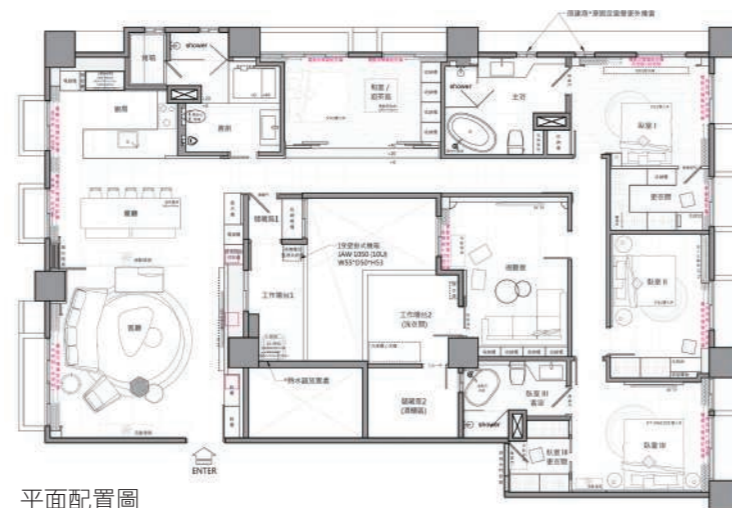

9. 主臥房床頭安排跟窗景呼應的藍色山水畫，窗簾也配上藍色維持整體性，每天起床都能在家欣賞像畫一般的立面藝術。10. 男孩房以黃色配藍色，呈現年輕活潑跳色質感。11. 客房空間引用了沈穩的暖粉色調，增添無微不至的迎賓暖意。12. 以冷灰色調引入石穴般的謐靜，與訂製檜木桑拿打造現代與尊榮兼具的浴室空間。13. 主衛浴藉由石材的紋理與柔和的灰色相互映襯，使居家空間中最為私密的角落亦呈現著沈靜、放鬆的紓壓氛圍。

逸居於山水自然中的靜謐氛圍

空間動線以回字型連結區域關係，將公私領域彈性串連，由外部的公領域經廊道循序進入內部私領域，而屋主一家人的臥眠空間與客房則鋪陳在場域最內部。主臥室內以煙波浩渺的山水畫作為承先啟後的設計伏筆，點出了本案逸居山水的主題，更體現業主曠遠的胸懷；位於最內部的男孩房則以床頭背牆鋪陳簡潔優雅的藍色，營造大海般的寧靜感受，並揉入鮮明溫暖的黃色，加諸些許對比、活潑的視覺感受。全屋採用環保綠建材，佐以進口磚石、壁紙，鋪敘精緻且健康的居住環境，尤其妙引大自然的豐富型態衍伸設計靈感，創造視覺與實用層面皆令人耳目一新的休閒度假宅邸。

平面配置圖

Designer Notes

吳佩芸

芸采設計 創辦人暨設計總監

芸采室內裝修有限公司

地址 | 新北市板橋區民權路 182 號 2 樓

電話 | 02-8968-2078

網址 | <http://www.yunca.com.tw/>

獲獎紀錄：

- 2021 法國 Novum Design Award 室內設計住宅類別 金獎
- 2021 美國 Muse Design Awards 室內設計 住宅類別 金獎
- 2021 德國 GERMAN DESIGN AWARD
- 2020 義大利 A' Design Award and Competition 銀獎
- 2020 德國 iF Design Award 2020 室內設計 住宅類別 獎項
- 2020 韓國 亞洲設計獎 Asia Design Prize 設計類別 獎項
- 2020 中國 國際空間設計 - 艾特獎 最佳公寓設計獎項
- 2019 美國 Muse Design Awards 室內設計 住宅類別 金獎