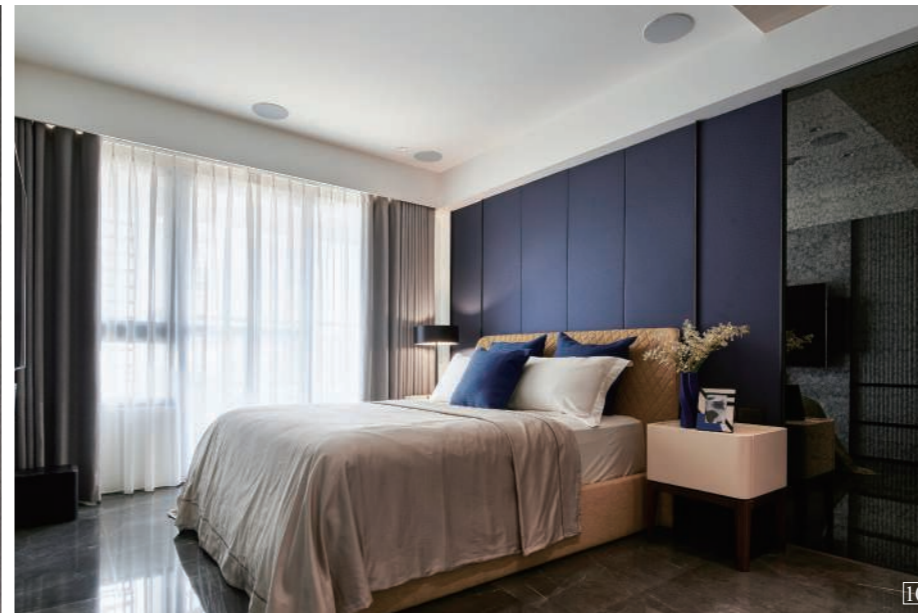

主要建材／乳膠漆、六角磚、壁紙、超耐磨木地板、木紋磚
石英磚、鐵件、灰鏡茶玻、鍍鈦金屬、木作貼皮、系統板材
大理石、磁磚、百葉、軌道燈、皮革、繡布

以放鬆、休憩作為設計主軸，滿足屋主對於生活的美好嚮往，設計師精心規劃每一寸空間，摒除既有的設計思考，大膽地將自然界中的天然意象轉化融入，創造如臨自然之境的度假宅邸。

詮釋如度假般的典雅奢華質感

設計師將公領域打通開放，並透過浪潮起伏般變化萬千的天花造型導引視覺動線，為空間締造視覺延伸感，立面也透過妥善規劃，將視聽設備皆藏入牆中，藉著乾淨俐落的輪廓線條和異材質的豐富層次，體現度假會所的沉靜與細膩氛圍。溫潤的材質特性呈現令人放鬆的療癒氛圍，客餐廳以淺淡的暖色系注入溫和自然的暖意，引敘緩慢的生活步調。而隨著廊道步入內部空間，桑拿衛浴、和室空間、視聽室等休閒機能皆以完善納入，滿足屋主不必遠行也能享受如同在飯店度假般的生活樂趣。

1. 運用異材質的堆疊揉合讓空間充滿了細緻變化，透過光影的遞嬗呈現肌理與紋路變化，創造空間豐富多變的層次語彙。2. 由於屋主相當重視音響視聽設備，設計師於電視主牆左右處，以整面音響網布去繡製櫃體門片，取代一般門片，解決音響視聽設備散熱問題，又能保有視覺協調美感。3.4. 餐桌不僅以無分割彰顯雪山銀狐石材的精緻度，更與空間相互呼應；廚房空間則以深色調潤飾，營造沉靜空間氛圍。5. 藉由質感牛皮沙發與間接光氛聯袂烘托，為空間更添時尚品味。6.7.8. 考量到屋主喜愛品茗，且滿足其熱情好客的接待需求，於廊道中央以和室建構，內輔簡潔的櫃體線條和方窗，在海景的襯托下顯現寧靜而悠遠的禪意。

9. 主臥房床頭安排跟窗景呼應的藍色山水畫，窗簾也配上藍色維持整體性，每天起床都能在家欣賞像畫一般的立面藝術。10. 男孩房以黃色配藍色，呈現年輕活潑跳色質感。11. 客房空間引用了沈穩的暖粉色調，增添無微不至的迎賓暖意。12. 以冷灰色調引入石穴般的謐靜，與訂製檜木桑拿打造現代與尊榮兼具的浴室空間。13. 主衛浴藉由石材的紋理與柔和的灰色相互映襯，使居家空間中最為私密的角落亦呈現著沈靜、放鬆的紓壓氛圍。

逸居於山水自然中的靜謐氛圍

空間動線以回字型連結區域關係，將公私領域彈性串連，由外部的公領域經廊道循序進入內部私領域，而屋主一家人的臥眠空間與客房則鋪陳在場域最內部。主臥室內以煙波浩渺的山水畫作為承先啟後的設計伏筆，點出了本案逸居山水的主題，更體現業主曠遠的胸懷；位於最內部的男孩房則以床頭背牆鋪陳簡潔優雅的藍色，營造大海般的寧靜感受，並揉入鮮明溫暖的黃色，加諸些許對比、活潑的視覺感受。全屋採用環保綠建材，佐以進口磚石、壁紙，鋪敘精緻且健康的居住環境，尤其妙引大自然的豐富型態衍伸設計靈感，創造視覺與實用層面皆令人耳目一新的休閒度假宅邸。