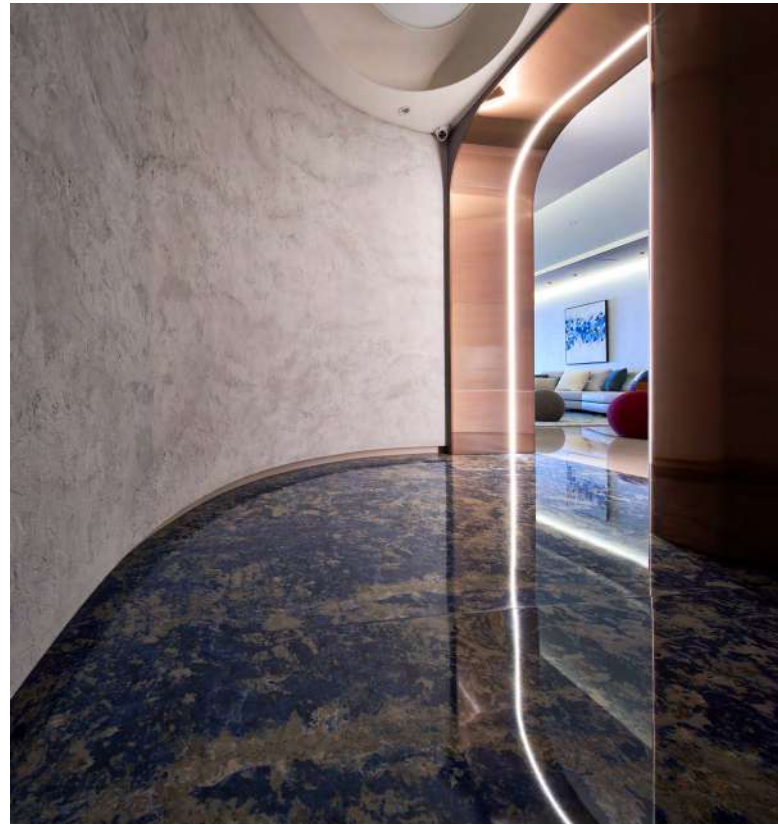

雲幕豁處天海一體 化為深邃藍色

在近百坪的空間之中保留了通透的場域規劃，依循著遼闊的動線梳理，以弧形線條手法設計出了曲線造型，勾勒於天花板、造型牆面與門面之間，消弭原始空間銳利生澀的直角裁切，適度透過材料變化，在公領域部分多方採用了金屬的鍍鈦壁面鋪展，內嵌線性燈條，點亮時能烘托氣氛營造富含質感的場域面貌，其中更適度綴藍色調的地毯、石紋壁面、藍色紋理地坪、藍色窗簾與藍色掛畫，為空間注入別出心裁的亮點設計，湛藍的色調彷彿呼應了天空、又如廣闊的海洋般令人心曠神怡。本宅邸以渡假宅為規劃，於各區間皆預留了寬闊的行走路徑，客廳區域更擺入了妥貼的軟裝，在弧型邊的長型沙發和駝色單椅的擺置下，於設計巧思與材料搭配的佈展中，體現圓潤卻仍舊優雅的奢華質感。延續著悠長的空間來到了餐廳區塊，特地採用了具有反射效果的材料鋪展，與窗外美景相映，構築了虛實交錯的環繞式氛圍，讓用餐時也能與窗外美景相伴、沉靜在生活裡的每個片刻時光。