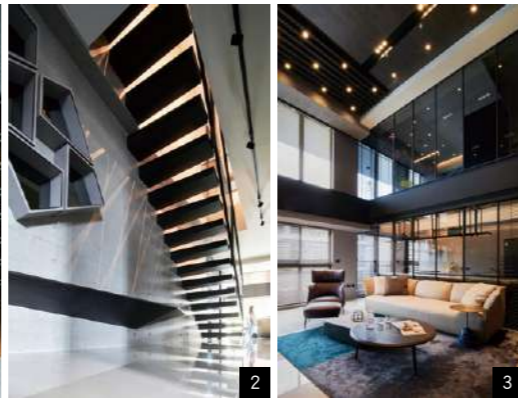

芸采創意空間設計有限公司

電話：(02) 8968-2078
地址：新北市板橋區民權路 182 號 2 樓
官網：www.yunca.com.tw
信箱：yuncai.id@gmail.com

光影互動 律動與視覺的完美結合

吳佩芸總是能善用殊異質地來掌握空間的律動性及視覺感，從線條與光影的互動，為場域增加視覺的延伸與美感。位於台南一戶逾百坪的複層豪宅內，以綠裝修為底蘊，充分運用了各類不同材質層理的濃淡，表現出空間表情，更展現大宅的優雅氣蘊。無論是透過玻璃、特殊漆、石材、鐵件木作等，都能有效呈現屋主獨特的品味及性格，深入探究精緻的設計元素，不難看出設計者多元多樣的設計厚度。

1
設計案

1. 屋主偏愛灰黑色系，透過鐵件、玻璃及石材等大量自然材質含蓄展露，呼應著周圍的自然綠景，營造出沉穩內斂的景觀豪宅。2. 懸浮樓梯具建築感，下方以皮革繡製的鑽石切割線條為主要幾何量體，透過懸挑方式滿足視覺感。3. 挑高六米的客廳，利用清玻璃與後方的廚房做分界，維繫視覺及場域的開闊感。4. 大理石、清水模及鑲嵌鍍鈦金屬，勾勒出主牆不對稱比例，精緻不失質感，一旁以多層次吊燈設計，平衡並延展空間中的力與美。5. 起居空間、更衣室、臥室採同一軸線設計，用大跨距的詮釋方式，讓動線更為流暢。

1. 餐廳與客廳串聯，提升視野的開闊性。在選材方面，餐桌、主牆以開石為基調妝點天然質感。2. 公領域則以樸質木紋點綴，消弭天然石材的冷冽感，增加生活溫度。3. 於多處設置暗門及收納空間，滿足屋主的收納需求，更巧妙化解大門與廚房門的格局問題。用餐區設置中島吧檯，以作為親友來訪時的互動場所，增添生活樂趣。4. 臥室以素雅、木質的色調賦予空間舒適溫暖感受，床的一旁則有大片玻璃窗景，可讓自然光線透入，呈現明亮優雅的空間氛圍。